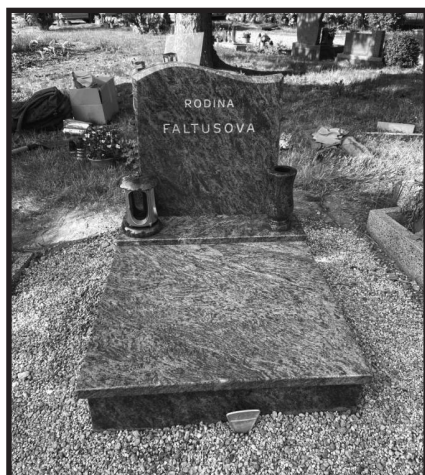

Budeme na Vás čekat před hlavním vchodem na hřbitov.

	pondělí	úterý	středa	čtvrtek	pátek
	7. a 14. 8.	8. a 15. 8.	9. a 16. 8.	10. a 17. 8.	11. a 18. 8.
09:00 - 09:20	Církvice	Horky	Záboří n/L	Třebovle	Žiželice
09:30 - 09:50	K. Hora - Malín	Bratčice	Svatá Kateřina	Kouřim	Radovesnice II
10:00 - 10:20	Nové Dvory	Potěhy	Starý Kolín	Svojšíce	Lípec
10:30 - 10:50	Rohozec u Žeh.	Drobovice	Hlízov	Polní Voděradý	Krakovany
11:00 - 11:20	Žehušice	Čáslav	K. Hora - Sedlec	Křechoř - evang.	Ohaře
11:30 - 11:50	Chotusice	Krchleby	K. Hora - hlavní	Křechoř - katol.	Volárna
12:00 - 12:20	Dolní Bučice	Močovice		Nová Ves	Ovčáry
12:30 - 12:50	Vrdy	Kluky	K. Hora - Kaňk	Velim - katol.	Býchory
13:00 - 13:20	Vinaře	Křesetice	Libenice	Velim - evang.	Konárovice
13:30 - 13:50	Žleby	Malešov	Nebovidy - Červené Pečky	Pňov - katol.	Tři Dvory
14:00 - 14:20	Zehuby	Chlístovice	Ratboř	Pňov - evang.	Veletov
14:30 - 14:50	Ronov n/D	Rašovice		Poděbrady	Týnec n/L
15:00 - 15:20		Košice			

Pokud se Váš hřbitov nenachází v tabulce výše, nebo Vám nevyhovuje termín, domluvte si schůzku, prosím.

Přijedeme i o víkendu.

Snažíme se o individuální přístup ke každému zákazníkovi.

776 714 793
obchod@zulovehroby.cz

@ZULOVEHROBY.CZ ZULOVEHROBY.CZ WWW.ZULOVEHROBY.CZ

Kamenictví KaF s.r.o, IČO:179 96 848, DIČ: CZ17996848, nám. Čs. legií 500, 530 02 Pardubice